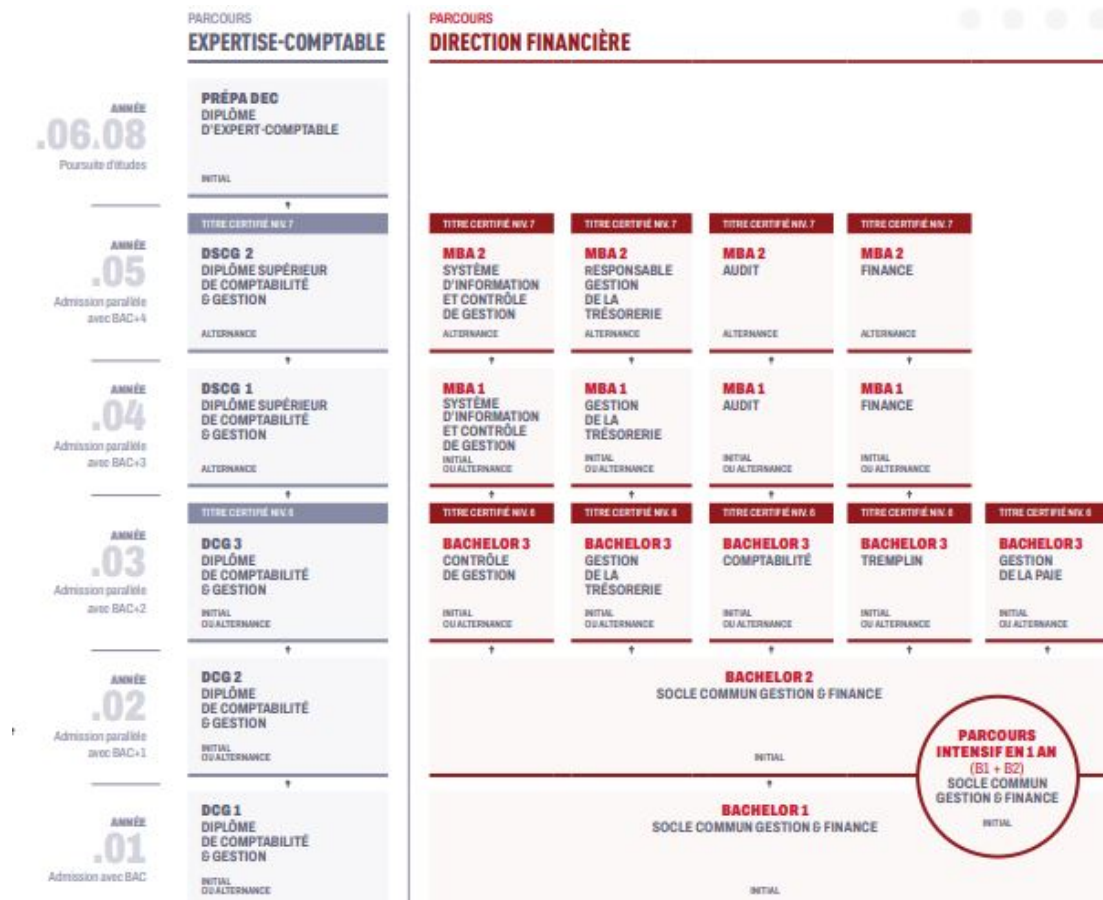

2 grandes filières et 13 cursus de formation très spécialisés qui débouchent sur des diplômes certifiés d'Etat et 6 titres RNCP.

A propos d'IHECF

Ecole de l'Alliance Eduservices, implantée depuis 30 ans à Rennes et créée par l'Ordre des Experts-Comptables rennais, IHECF forme des spécialistes : finance, gestion d'entreprise, expertise-comptable, commissariat aux comptes...

L'école prépare aux métiers du chiffre et du conseil, pour intégrer le monde professionnel dès l'obtention de leur diplôme. IHECF enregistre des taux de réussite nettement supérieurs aux moyennes nationales en 2022 : 70% pour l'obtention du DCG contre 40% au National et 65% pour l'obtention du DSCG contre 30% pour le National.

1 300 alumni ont été diplômés sur les 3 campus actuels : <https://www.ihecf.fr/>

Les chiffres clés IHECF

Création en 1992 à Rennes
7 campus en France
Angers, Caen, Chambéry, Grand-Genève, Paris, Rennes et Toulouse
1500 étudiants depuis 2015
Taux de réussite :
DCG : 75% (50% moyenne nationale)
DSCG : 65% (25% moyenne nationale)

Objectif de 1000 étudiants pour la rentrée 2023
13 formations en 2023